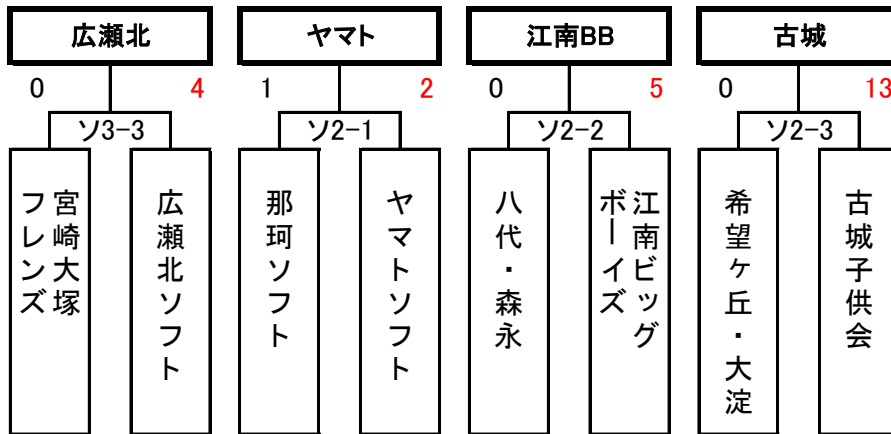

第30回全日本・第18回西日本小学生ソフトボール大会 市予選会 結果

日時 平成28年4月3日(日) 場所:大淀川市民緑地 田吉球場

★ 三角形における試合においても引き分けなしとする