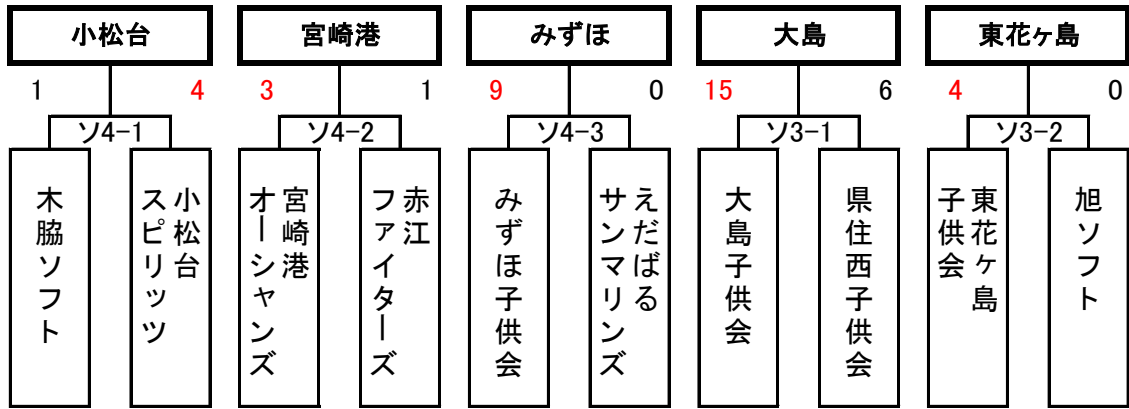

第30回全日本・第18回西日本小学生ソフトボール大会 市予選会 結果

日時 平成28年4月3日(日) 場所:大淀川市民緑地 田吉球場

★ 三角形における試合においても引き分けなしとする