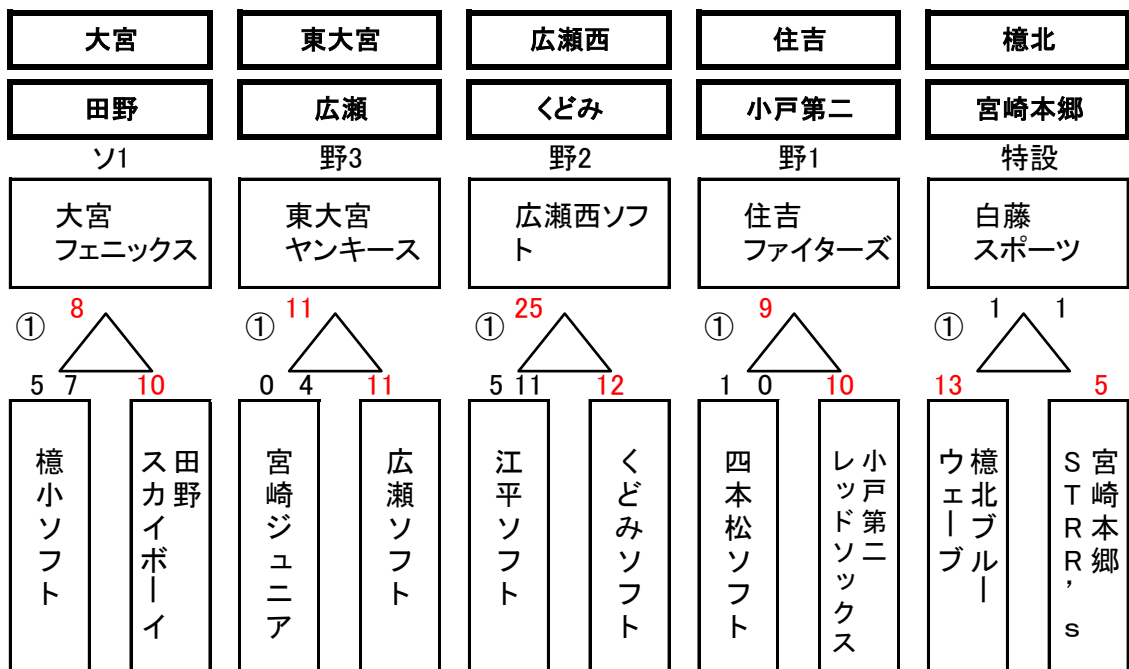

第30回全日本・第18回西日本小学生ソフトボール大会 市予選会 結果

日時 平成28年4月3日(日) 場所:大淀川市民緑地 田吉球場

★ 三角形における試合においても引き分けなしとする